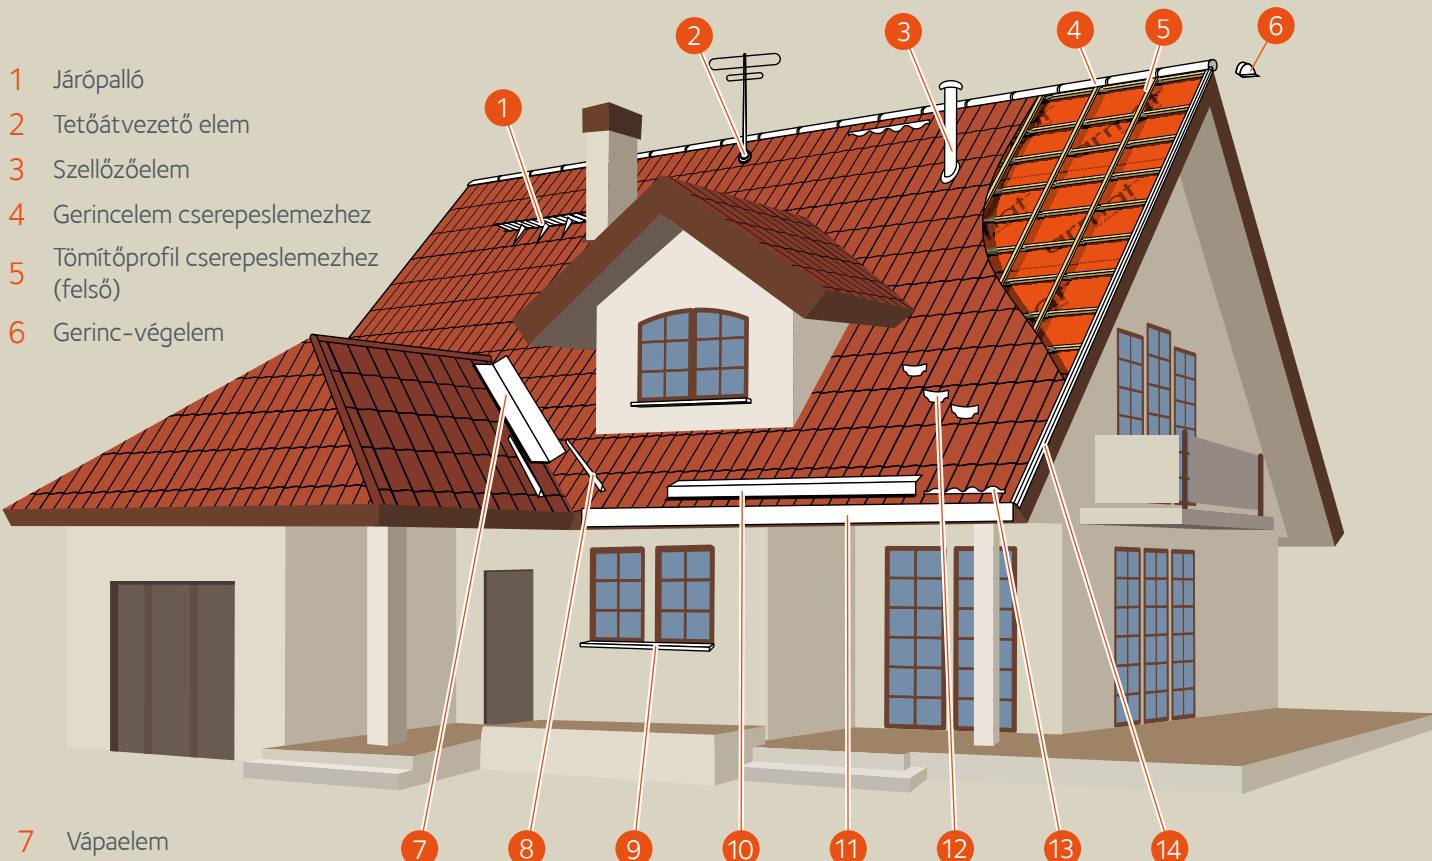

Kiegészítő elemek és tetőtartozékok

- 7 Vápaelem
- 8 Univerzális tömítőprofil
- 9 Ablakpárkány
- 10 Hófogó elem
- 11 Ereszszegély
- 12 Hóvágó elem
- 13 Tömítőprofil cserepeslemezhez (alsó)
- 14 Oromszegély

A termék rétegei – keresztmetszet