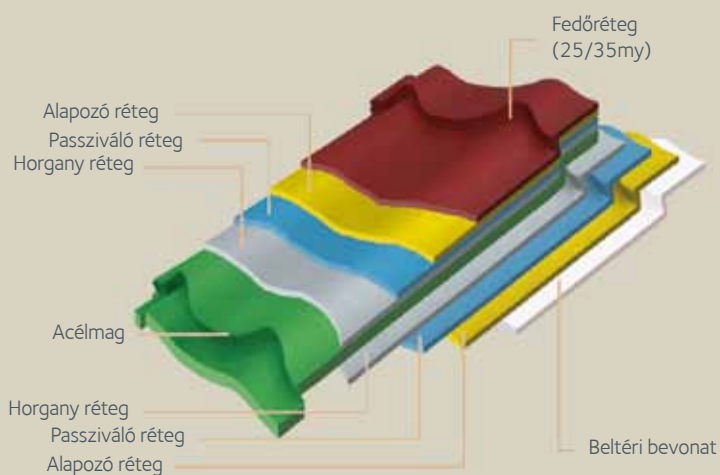

Tartozékok

Standard

Íves gerincelem (hossz: 2m)
oromszegély
ereszszegély
vápa
tetőléc
ellentartó lécs
rögzítőcsavarok (250db/doboz)
fűzőcsavarok (250db/doboz)
páraáteresztő fólia

armat™ by ArcelorMittal Disztribútor

KONTAKT
ArcelorMittal Construction Hungary Kft.
ArcelorMittal Csoport
www.armat.hu

pecsét